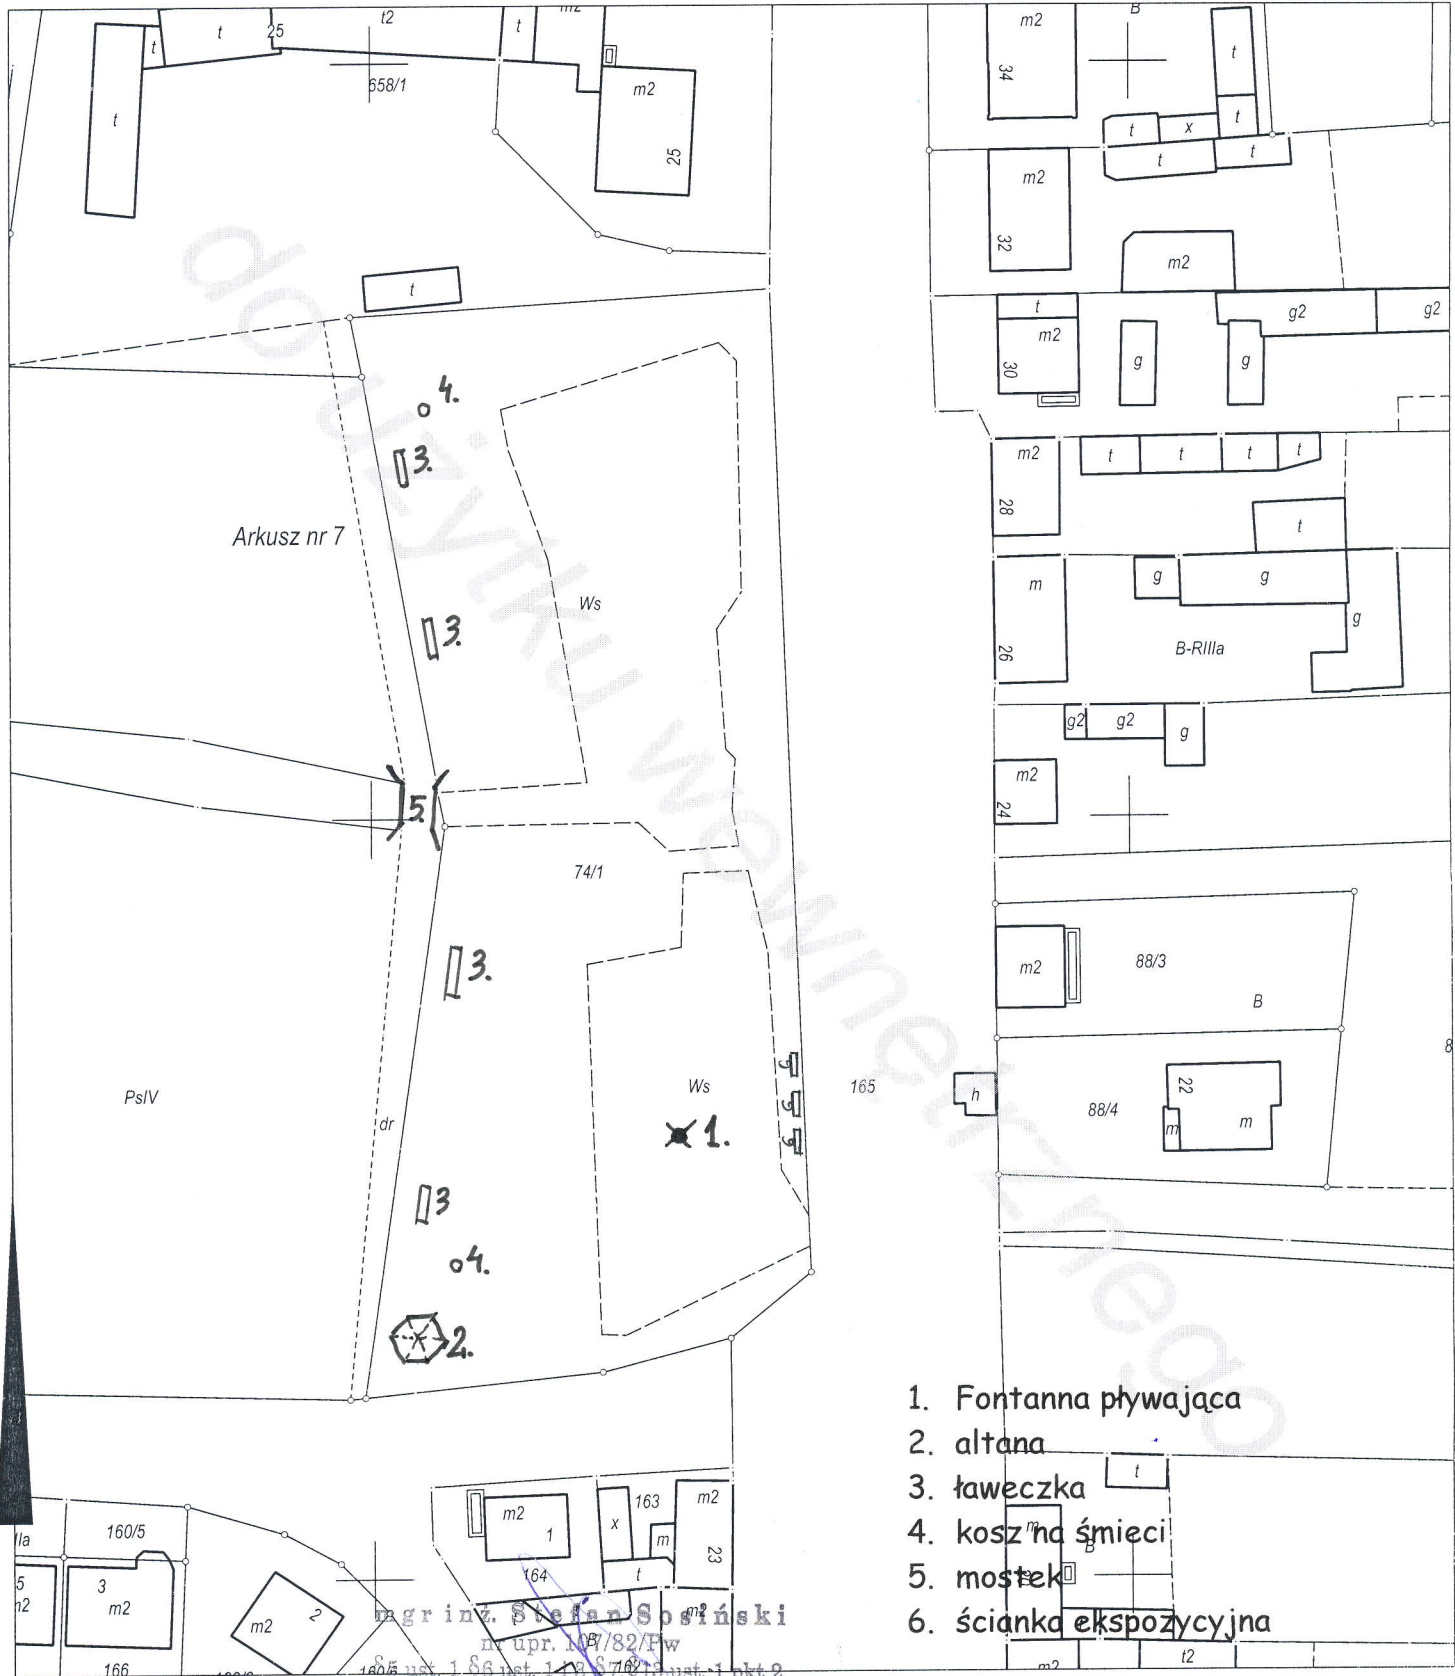

Województwo: wielkopolskie  
Powiat: gnieźnieński  
Jednostka ewidencyjna: Czarniejewo - miasto  
Obręb ewidencyjny: Czarniejewo

Skala 1:1000

1. Fontanna pływająca
2. altana
3. ławeczka
4. kosz na śmieci
5. mostek
6. ścianka ekspozycyjna